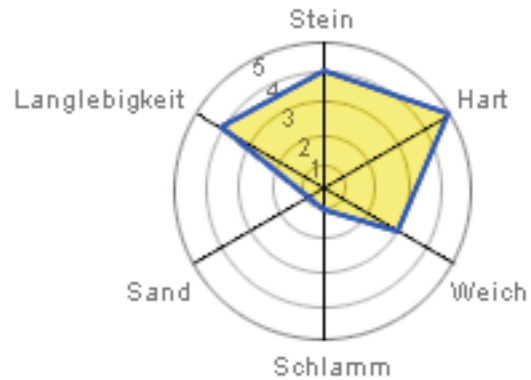

Preisliste 2008/1

SPORT-SERVICE R. SEEWER

Wagenbreche Tel. 044/860 68 94

8180 Bülach Tel. 079/404 78 12

www.wagenbreche.ch

Preisliste

MICHELIN Moto-Cross Reifen für Kid`s

Die lieferbaren Mischungen der Reifen und deren Einsatzbereiche:

MS2 für weiche Böden, Sand und Schlamm

MH3 für mittlere bis harte Böden

Schläuche

Dimensionen

Mischung CHF

2.50/2.75-10	vorne + hinten	50ccm		13.00
2.50-12	vorne	50ccm		13.00
80/100-12				15.00
60/100-14	vorne	65ccm	Reinf.	15.00
90/100-14	hinten Kleinrad	85ccm	Reinf.	15.00
90/100-16	hinten Grossrad	85ccm	Reinf.	15.00
70/100-17	vorne Kleinrad	85ccm	Reinf.	15.00
70/100-19	vorne Grossrad	85ccm	Reinf.	15.00