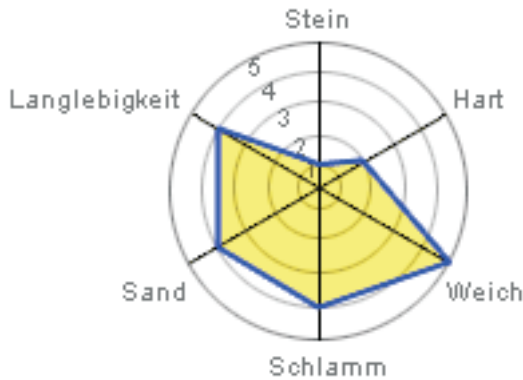

Preisliste 2008/1

SPORT-SERVICE R. SEEWER

Wagenbreche Tel. 044/860 68 94

8180 Bülach Tel. 079/404 78 12

www.wagenbreche.ch

Preisliste

MICHELIN Moto-Cross Reifen für Kid`s

Die lieferbaren Mischungen der Reifen und deren Einsatzbereiche:

MS2 für weiche Böden, Sand und Schlamm

MH3 für mittlere bis harte Böden

Schläuche

Dimensionen

Mischung CHF

2.50/2.75-10	vorne + hinten	50ccm		13.00
2.50-12	vorne	50ccm		13.00
80/100-12				15.00
60/100-14	vorne	65ccm	Reinf.	15.00
90/100-14	hinten Kleinrad	85ccm	Reinf.	15.00
90/100-16	hinten Grossrad	85ccm	Reinf.	15.00
70/100-17	vorne Kleinrad	85ccm	Reinf.	15.00
70/100-19	vorne Grossrad	85ccm	Reinf.	15.00